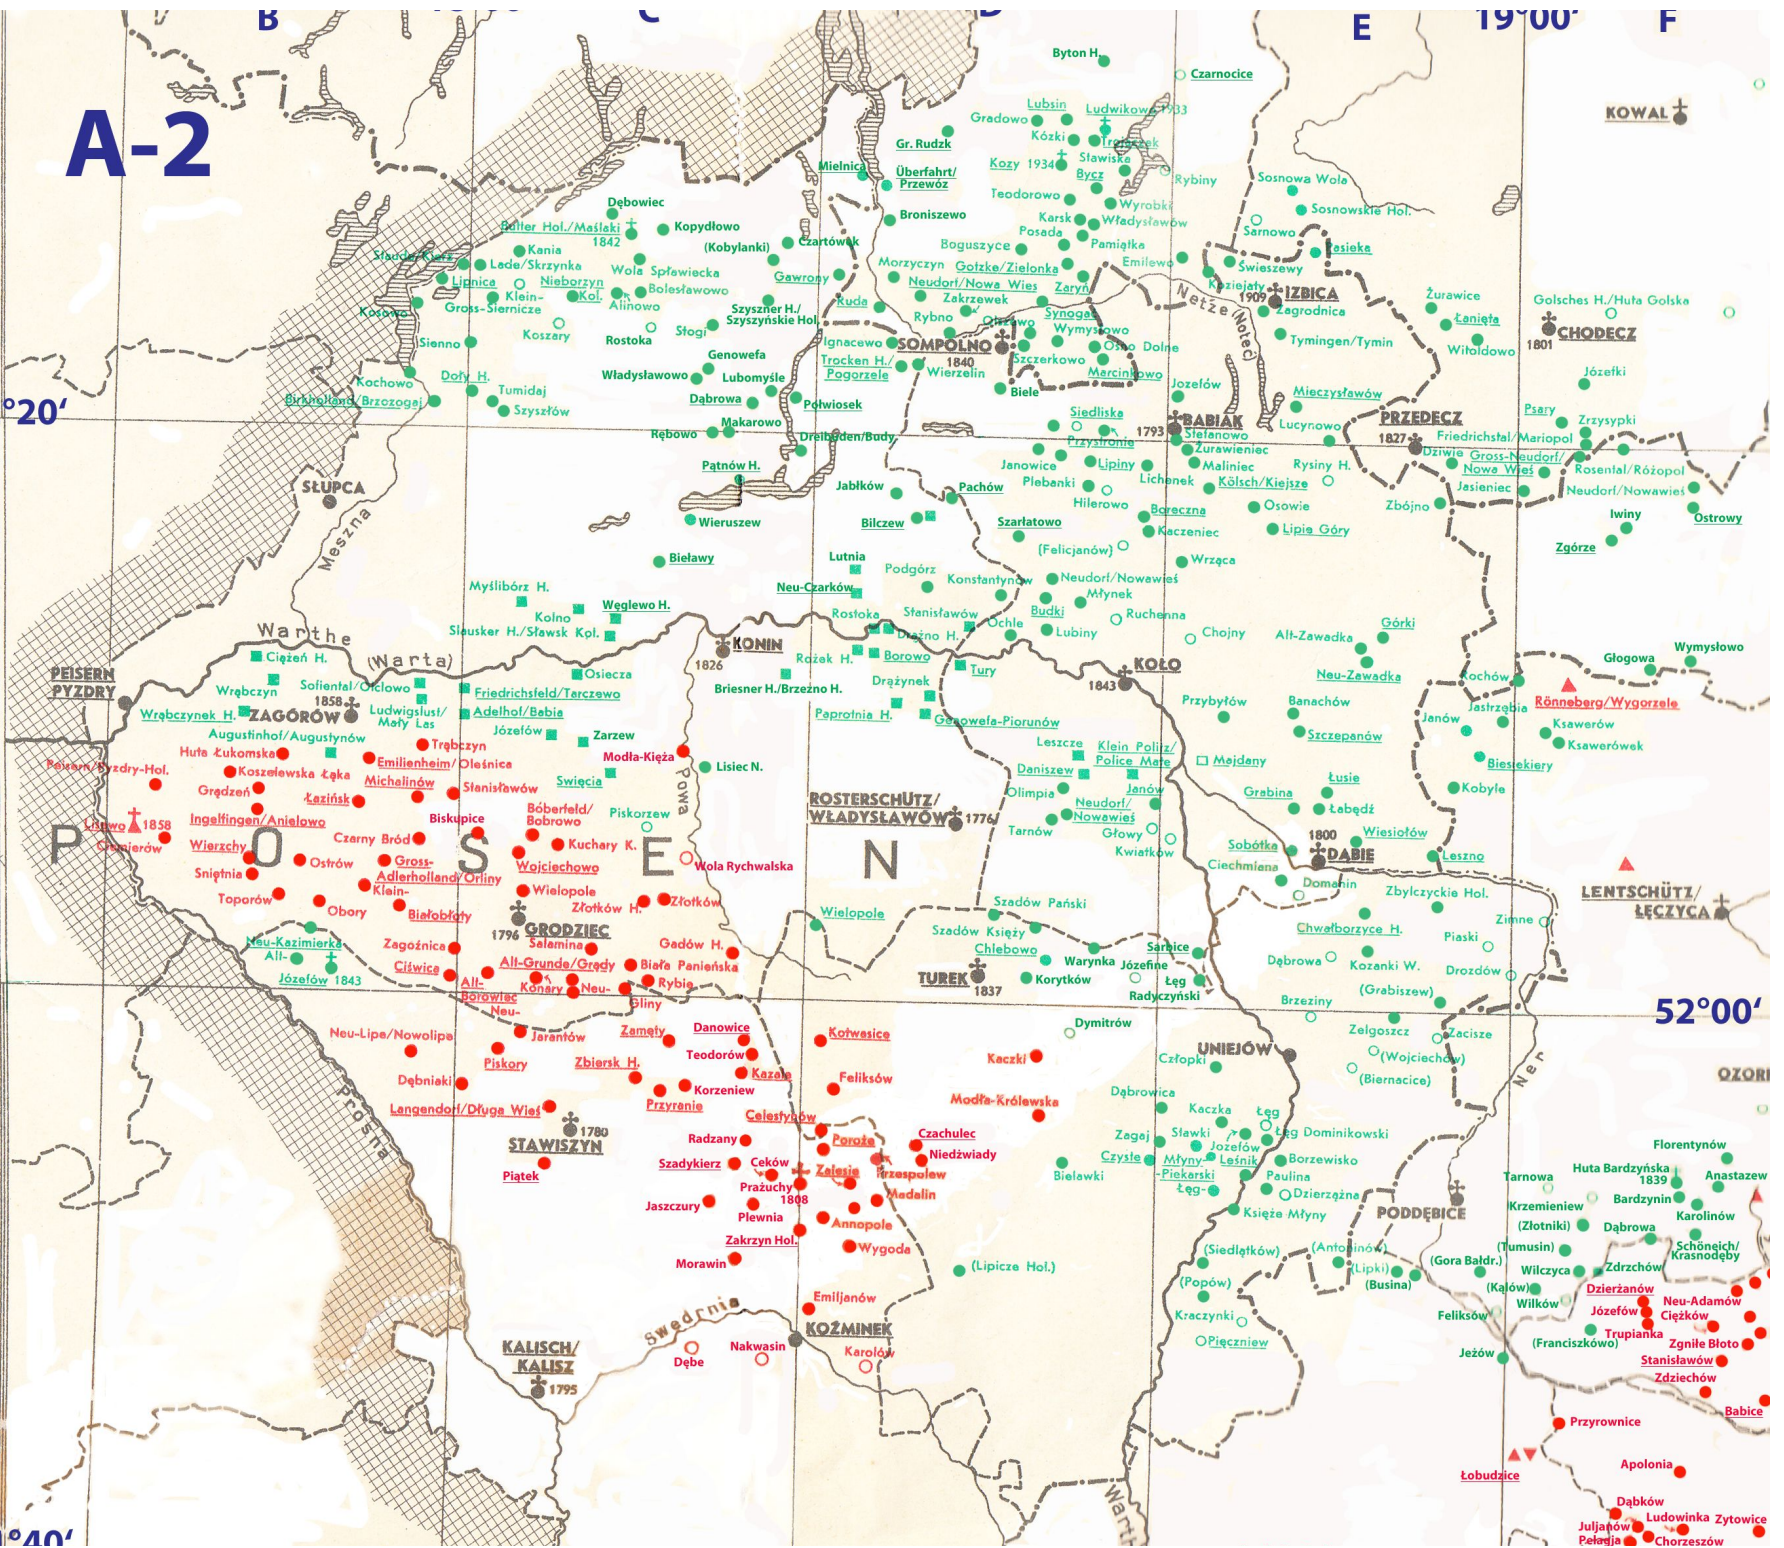

A-2

4

52°20'

5

52

6

51°40'

KOWAL

CHODECZ

LENTSCHÜTZ/
ŁĘCZYCA

52°00'

OZOR

Lubadzice

Apolonia

Dąbków
Juljanów
Peladja
Chorzyszów